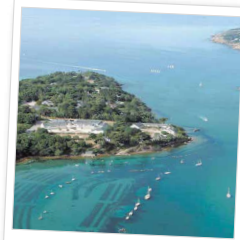

Une colo' qui te ressemble !

À Beg Porz, découvre le concept **MY COLO'**,
15 jours de colonie à la carte pour un séjour qui te ressemble.

Tu es sportif, plonge découvrir la Ria du Belon avec palmes et bouteilles,
tu as l'équilibre, viens surfer les vagues de l'Atlantique,
tu es gourmand, deviens un chef de cuisine trappeur préparée au feu de bois,
tu as l'esprit scientifique, observe la faune et la flore du littoral breton,
tu es bricoleur, réalise des maquettes de bateau, des cerfs-volants,
tu es rêveur, installe-toi et contemple la nuit étoilée en camping sauvage...

Tu es un peu tout cela ?
alors **MY COLO'** à Beg Porz, c'est pour toi !

C'est quoi My Colo' ?

Te lever à l'heure de ton choix ou faire la sieste en plein air.
Choisir dans «l'arbre à activités» le programme de chaque journée.
Découvrir et apprécier ce qu'offre la nature à travers ces activités.
Rencontrer des amis de toutes les régions de France et apprendre à vivre ensemble.
Goûter de nouvelles saveurs avec des produits frais et un menu équilibré avec des produits de la mer.

Un site d'exception