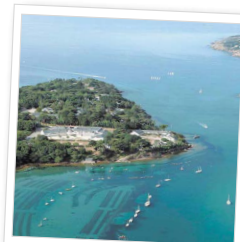

# Une colo' qui te ressemble !

À Beg Porz, découvre le concept **MY COLO'**,  
15 jours de colonie à la carte pour un séjour qui te ressemble.

Tu es sportif, plonge découvrir la Ria du Belon avec palmes et bouteilles,  
tu as l'équilibre, viens surfer les vagues de l'Atlantique,  
tu es gourmand, deviens un chef de cuisine trappeur préparée au feu de bois,  
tu as l'esprit scientifique, observe la faune et la flore du littoral breton,  
tu es bricoleur, réalise des maquettes de bateau, des cerfs-volants,  
tu es rêveur, installe-toi et contemple la nuit étoilée en camping sauvage...

Un site d'exception

Des activités

Le centre nautique  
de Beg Porz !

Le Domaine Maritime de Beg Porz s'étend sur 2 hectares au bord de l'océan.

Situé à Moëlan-sur-Mer, Beg Porz est équipé d'un véritable centre nautique.