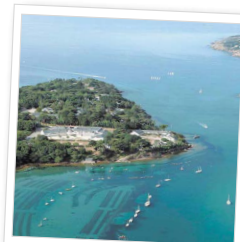

# Une colo' qui te ressemble !

À Beg Porz, découvre le concept **MY COLO'**,  
15 jours de colonie à la carte pour un séjour qui te ressemble.

Tu as entre 6 et 14 ans,  
tu as l'équilibre, viens surfer les vagues de l'Atlantique,  
tu es gourmand, deviens un chef de cuisine trappeur préparée au feu de bois,  
tu as l'esprit scientifique, observe la faune et la flore du littoral breton,  
tu es bricoleur, réalise des maquettes de bateau, des cerfs-volants,  
tu es rêveur, installe-toi et contemple la nuit étoilée en camping sauvage...

Un site d'exception

Des activités

Le centre nautique  
de Beg Porz !

Le Domaine Maritime de Beg Porz s'étend sur 2 hectares au bord de l'océan.

Situé à Moëlan-sur-Mer, Beg Porz est équipé d'un véritable centre nautique.