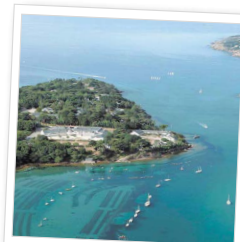

Une colo' qui te ressemble !

À Beg Porz, découvre le concept **MY COLO'**,
15 jours de colonie à la carte pour un séjour qui te ressemble.

Tu as entre 6 et 14 ans,
tu as l'équilibre, viens surfer les vagues de l'Atlantique,
tu es gourmand, deviens un chef de cuisine trappeur préparée au feu de bois,
tu as l'esprit scientifique, observe la faune et la flore du littoral breton,
tu es bricoleur, réalise des maquettes de bateau, des cerfs-volants,
tu es rêveur, installe-toi et contemple la nuit étoilée en camping sauvage...

Tu es un peu tout cela ?
alors **MY COLO'** à Beg Porz, c'est pour toi !

C'est quoi My Colo' ?

Te lever à l'heure de ton choix ou faire la sieste en plein air.
Choisir dans «l'arbre à activités» le programme de chaque journée.
Découvrir et apprécier ce qu'offre la nature à travers ces activités.
Rencontrer des amis de toutes les régions de France et apprendre à vivre ensemble.
Goûter de nouvelles saveurs avec des produits frais et un menu équilibré avec des produits de la mer.

Un site d'exception