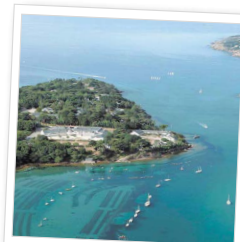

Tu as entre 6 et 14 ans,
tu as l'équilibre, viens surfer les vagues de l'Atlantique,
tu es gourmand, deviens un chef de cuisine trappeur préparée au feu de bois,
tu as l'esprit scientifique, observe la faune et la flore du littoral breton,
tu es bricoleur, réalise des maquettes de bateau, des cerfs-volants,
tu es rêveur, installe-toi et contemple la nuit étoilée en camping sauvage...

Un site d'exception

Des activités

Le centre nautique
de Beg Porz !

Le Domaine Maritime de Beg Porz s'étend sur 2 hectares au bord de l'océan.

Situé à Moëlan-sur-Mer, Beg Porz est équipé d'un véritable centre nautique.