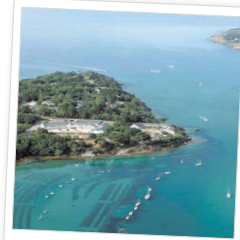

Une colo' qui te ressemble !

À Beg Porz, découvre le concept **MY COLO'**,
15 jours de colonie à la carte pour un séjour qui te ressemble.

Tu as entre 6 et 14 ans,
tu as l'équilibre, viens surfer les vagues de l'Atlantique,
tu es gourmand, deviens un chef de cuisine trappeur préparée au feu de bois,
tu as l'esprit scientifique, observe la faune et la flore du littoral breton,
tu es bricoleur, réalise des maquettes de bateau, des cerfs-volants,
tu es rêveur, installe-toi et contemple la nuit étoilée en camping sauvage...

Tu es un peu tout cela ?
alors **MY COLO'** à Beg Porz, c'est pour toi !

C'est quoi My Colo' ?

Te lever à l'heure de ton choix ou faire la sieste en plein air.
Choisir dans «l'arbre à activités» le programme de chaque journée.
Découvrir et apprécier ce qu'offre la nature à travers ces activités.
Rencontrer des amis de toutes les régions de France et apprendre à vivre ensemble.
Goûter de nouvelles saveurs avec des produits frais et un menu équilibré avec des produits de la mer.

Un site d'exception