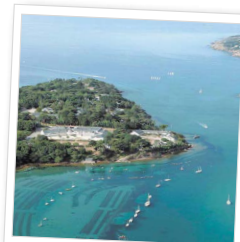

Une colo' qui te ressemble !

À Beg Porz, découvre le concept **MY COLO'**,
15 jours de colonie à la carte pour un séjour qui te ressemble.

Tu as entre 6 et 14 ans,
tu as l'équilibre, viens surfer les vagues de l'Atlantique,
tu es gourmand, deviens un chef de cuisine trappeur préparée au feu de bois,
tu as l'esprit scientifique, observe la faune et la flore du littoral breton,
tu es bricoleur, réalise des maquettes de bateau, des cerfs-volants,
tu es rêveur, installe-toi et contemple la nuit étoilée en camping sauvage...

Tu es un peu tout cela ?
alors **MY COLO'** à Beg Porz, c'est pour toi !

C'est quoi My Colo' ?

Te lever à l'heure de ton choix ou faire la sieste en plein air.
Choisir dans «l'arbre à activités» le programme de chaque journée.
Découvrir et apprécier ce qu'offre la nature à travers ces activités.
Rencontrer des amis de toutes les régions de France et apprendre à vivre ensemble.
Goûter de nouvelles saveurs avec des produits frais et un menu équilibré avec des produits de la mer.

Un site d'exception

Des activités

Le centre nautique
de Beg Porz !

Le Domaine Maritime de Beg Porz s'étend sur 2 hectares au bord de l'océan.

Situé à Moëlan-sur-Mer, Beg Porz est équipé d'un véritable centre nautique.