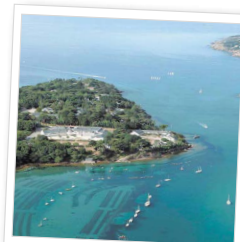

LE DOMAINE MARITIME
BEG PORZ

AVMA
VOS VACANCES
& PLUS ENCORE...

Une colo' qui te ressemble !

À Beg Porz, découvre le concept **MY COLO'**,
15 jours de colonie à la carte pour un séjour qui te ressemble.

Tu as entre 6 et 14 ans,
tu as l'équilibre, viens surfer les vagues de l'Atlantique,
tu es gourmand, deviens un chef de cuisine trappeur préparée au feu de bois,
tu as l'esprit scientifique, observe la faune et la flore du littoral breton,
tu es bricoleur, réalise des maquettes de bateau, des cerfs-volants,
tu es rêveur, installe-toi et contemple la nuit étoilée en camping sauvage...

Tu es un peu tout cela ?
alors **MY COLO'** à Beg Porz, c'est pour toi !

C'est quoi My Colo' ?

Te lever à l'heure de ton choix ou faire la sieste en plein air.
Choisir dans «l'arbre à activités» le programme de chaque journée.
Découvrir et apprécier ce qu'offre la nature à travers ces activités.
Rencontrer des amis de toutes les régions de France et apprendre à vivre ensemble.
Goûter de nouvelles saveurs avec des produits frais et un menu équilibré avec des produits de la mer.

Un site d'exception

Des activités

Le centre nautique
de Beg Porz !

Le Domaine Maritime de Beg Porz s'étend sur 2 hectares au bord de l'océan.

Situé à Moëlan-sur-Mer, Beg Porz est équipé d'un véritable centre nautique.