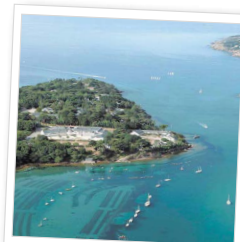

AVMA
VOS VACANCES
& PLUS ENCORE...

MyColo / MSA Alpes du Nord / Photos Adobe Stock

Une colo' qui te ressemble !

À Beg Porz, découvre le concept **MY COLO'**,
15 jours de colonie à la carte pour un séjour qui te ressemble.

Tu as entre 6 et 14 ans,
tu as l'équilibre, viens surfer les vagues de l'Atlantique,
tu es gourmand, deviens un chef de cuisine trappeur préparée au feu de bois,
tu as l'esprit scientifique, observe la faune et la flore du littoral breton,
tu es bricoleur, réalise des maquettes de bateau, des cerfs-volants,
tu es rêveur, installe-toi et contemple la nuit étoilée en camping sauvage...

Un site d'exception

Des activités

Le centre nautique
de Beg Porz !

Le Domaine Maritime de Beg Porz s'étend sur 2 hectares au bord de l'océan.

Situé à Moëlan-sur-Mer, Beg Porz est équipé d'un véritable centre nautique.