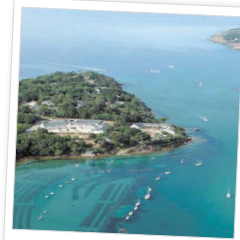

# Une colo' qui te ressemble !

À Beg Porz, découvre le concept **MY COLO'**,  
15 jours de colonie à la carte pour un séjour qui te ressemble.

Tu as entre 6 et 14 ans,  
tu as l'équilibre, viens surfer les vagues de l'Atlantique,  
tu es gourmand, deviens un chef de cuisine trappeur préparée au feu de bois,  
tu as l'esprit scientifique, observe la faune et la flore du littoral breton,  
tu es bricoleur, réalise des maquettes de bateau, des cerfs-volants,  
tu es rêveur, installe-toi et contemple la nuit étoilée en camping sauvage...

Un site d'exception

Des activités

Le centre nautique  
de Beg Porz !

Le Domaine Maritime de Beg Porz s'étend sur 2 hectares au bord de l'océan.

Situé à Moëlan-sur-Mer, Beg Porz est équipé d'un véritable centre nautique.