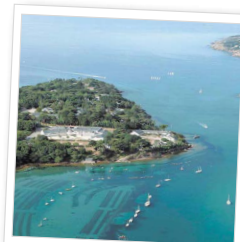

Tu as entre 6 et 14 ans,
tu as l'équilibre, viens surfer les vagues de l'Atlantique,
tu es gourmand, deviens un chef de cuisine trappeur préparée au feu de bois,
tu as l'esprit scientifique, observe la faune et la flore du littoral breton,
tu es bricoleur, réalise des maquettes de bateau, des cerfs-volants,
tu es rêveur, installe-toi et contemple la nuit étoilée en camping sauvage...

Un site d'exception

Des activités

Le centre nautique
de Beg Porz !

Le Domaine Maritime de Beg Porz s'étend sur 2 hectares au bord de l'océan.

Situé à Moëlan-sur-Mer, Beg Porz est équipé d'un véritable centre nautique.